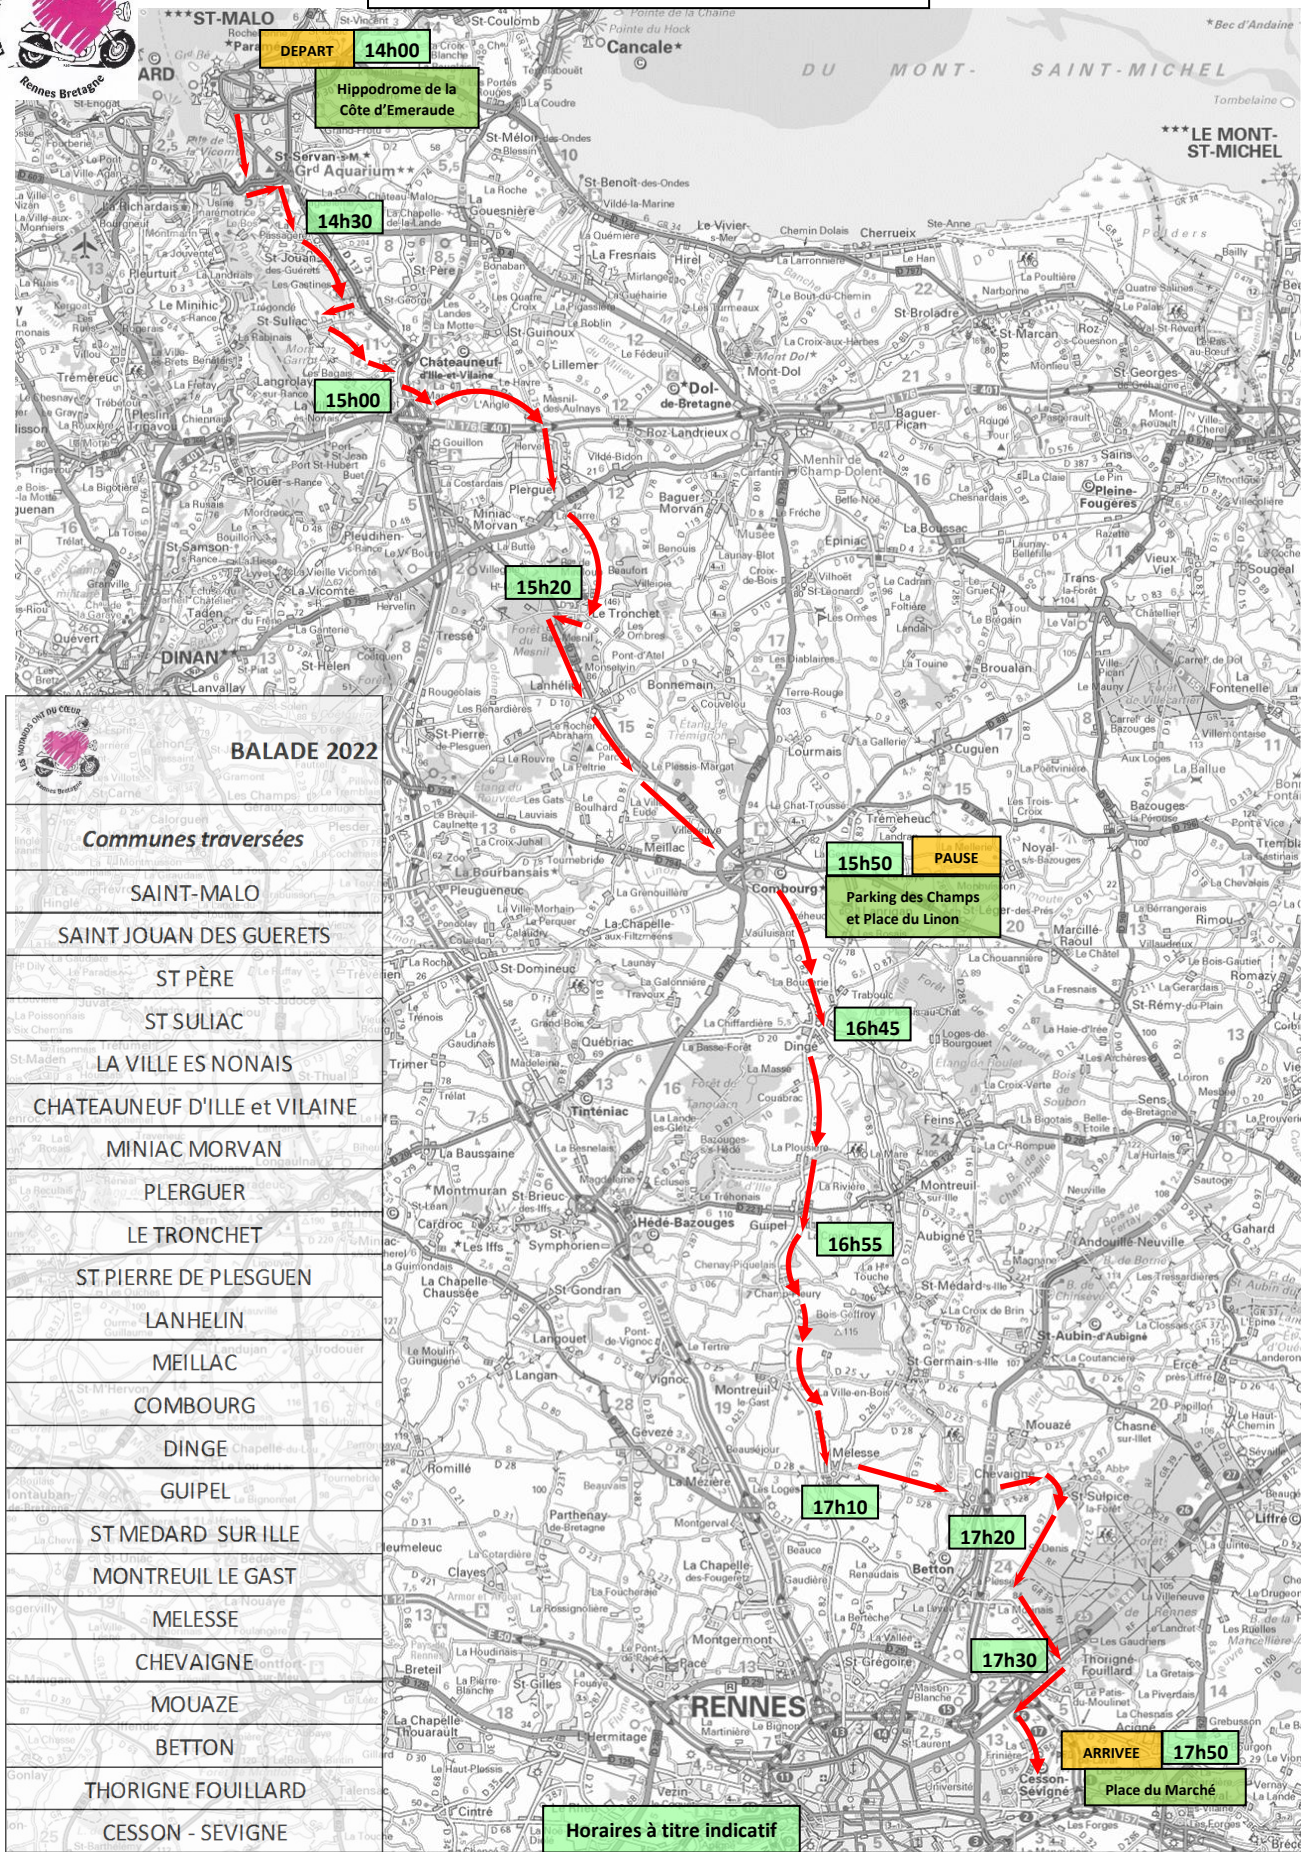

Balade du dimanche 22 mai 2022

BALADE 2022	
<i>Communes traversées</i>	
SAINT-MALO	
SAINT JOUAN DES GUERETS	
ST PÈRE	
ST SULIAC	
LA VILLE ES NONAIS	
CHATEAUNEUF D'ILLE et VILAINE	
MINIAC MORVAN	
PLERGUER	
LE TRONCHET	
ST PIERRE DE PLESGUEN	
LANHELIN	
MEILLAC	
COMBOURG	
DINGE	
GUIPEL	
ST MEDARD SUR ILLE	
MONTREUIL LE GAST	
MELESSE	
CHEVAIGNÉ	
MOUAZE	
BETTON	
THORIGNE FOUILLARD	
CESSON - SEVIGNE	

Horaires à titre indicatif