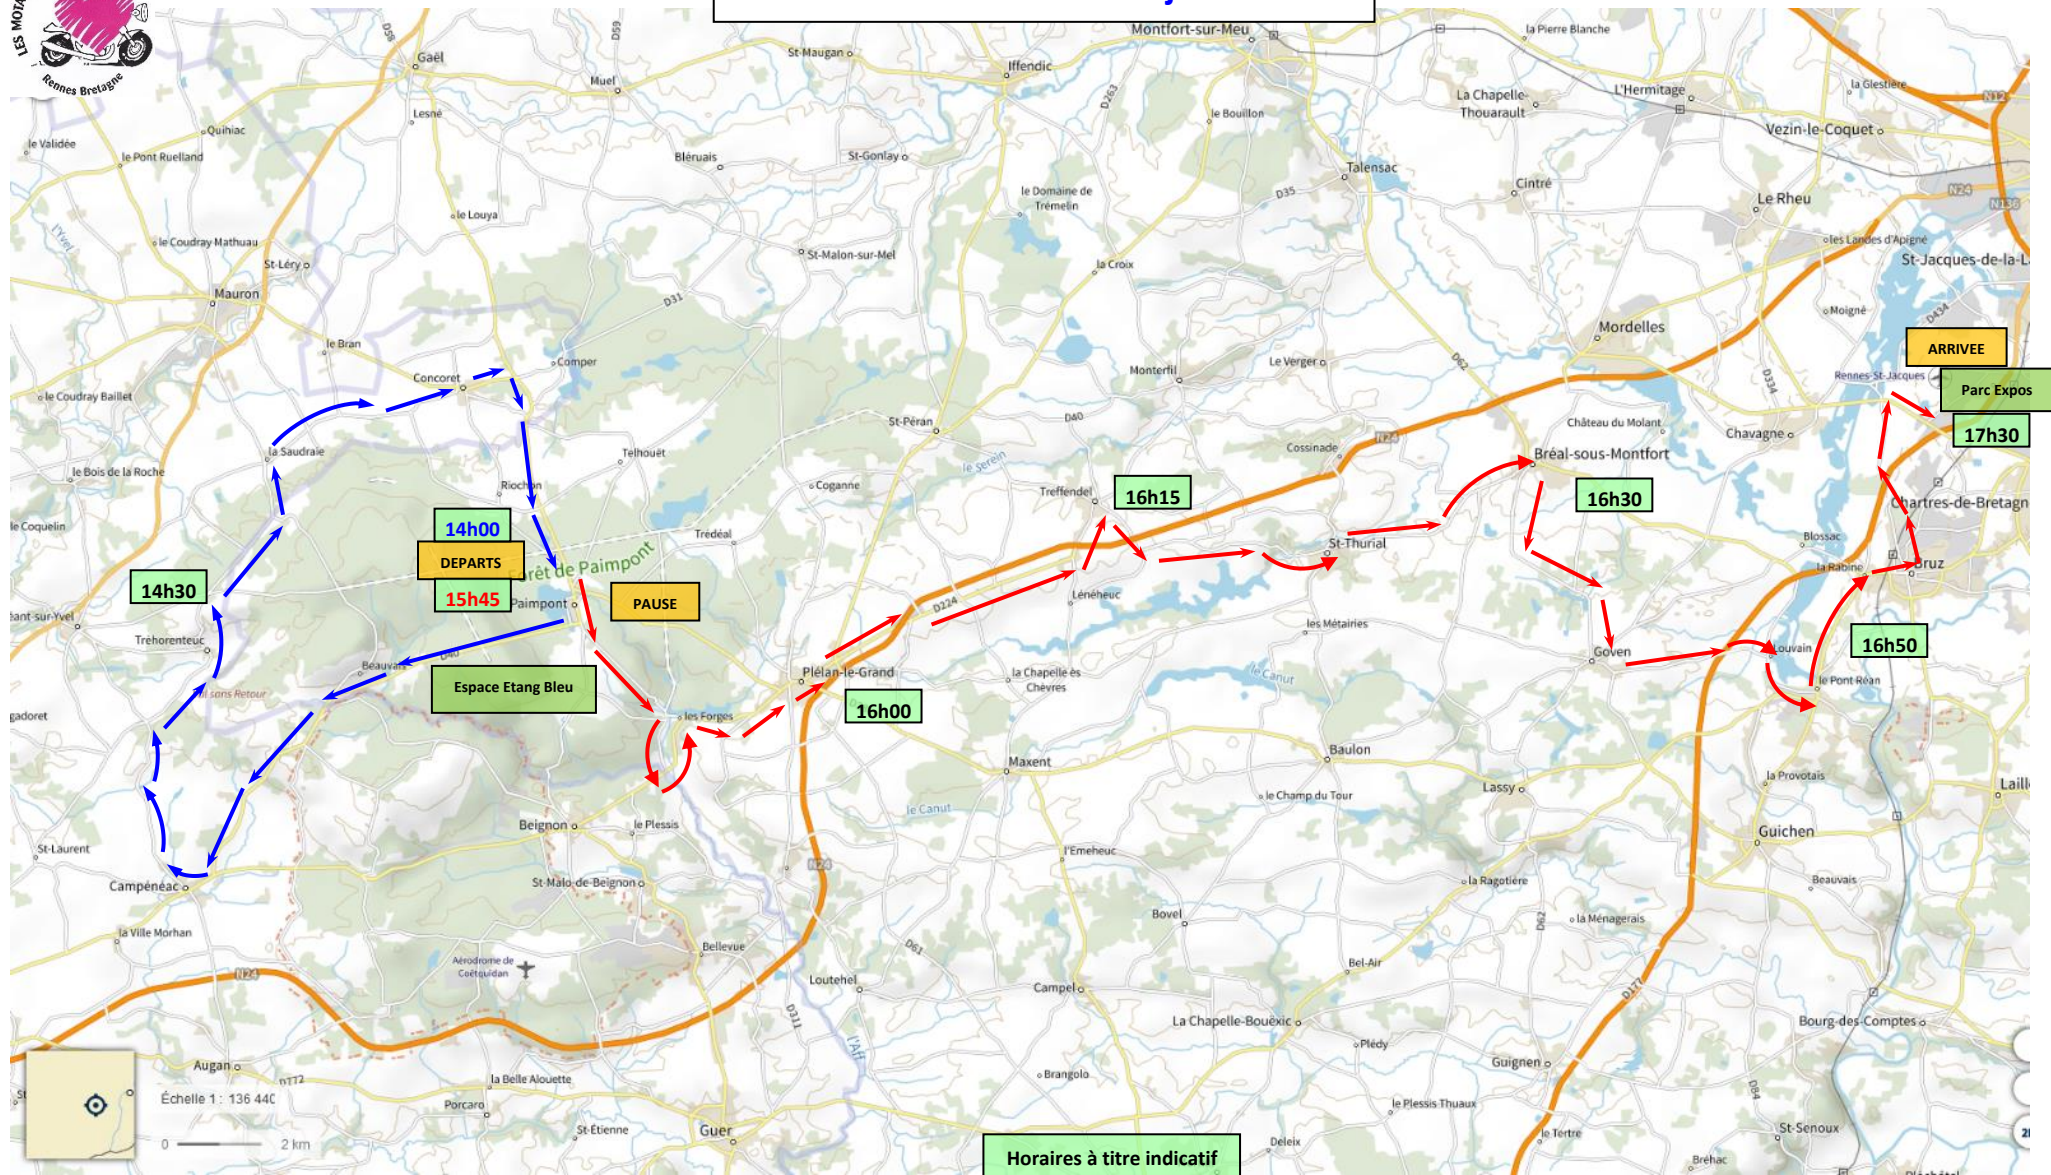

Balades du dimanche 18 juin 2023

1^{ère} partie - 38km : Paimpont, Campénéac, Tréhorreuteuc, Concoret, Paimpont.

2^{ème} partie jusqu'au Parc Expo - 55km : Paimpont, Plélan le Grand, Treffendel, Saint-Thurial, Bréal sous Montfort, Goven, Pont Réan, Bruz.